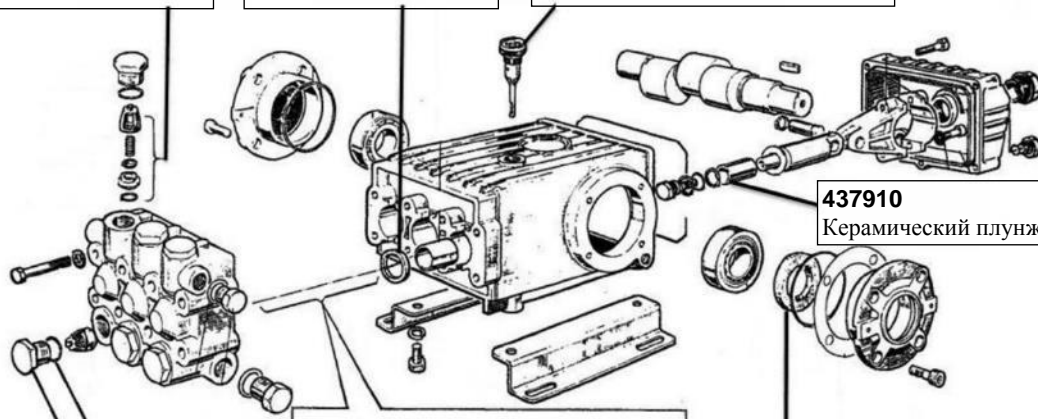

### Насос для насоса высокого давления 21/25 л

**777050**

DA 2000 Клапан насоса  
21/24л комплект 1

**777148**

DA 2000 Сальник для  
насоса 21/25л

**437930**

DA 2000 Щуп масла для насоса  
21/25л

**437910**