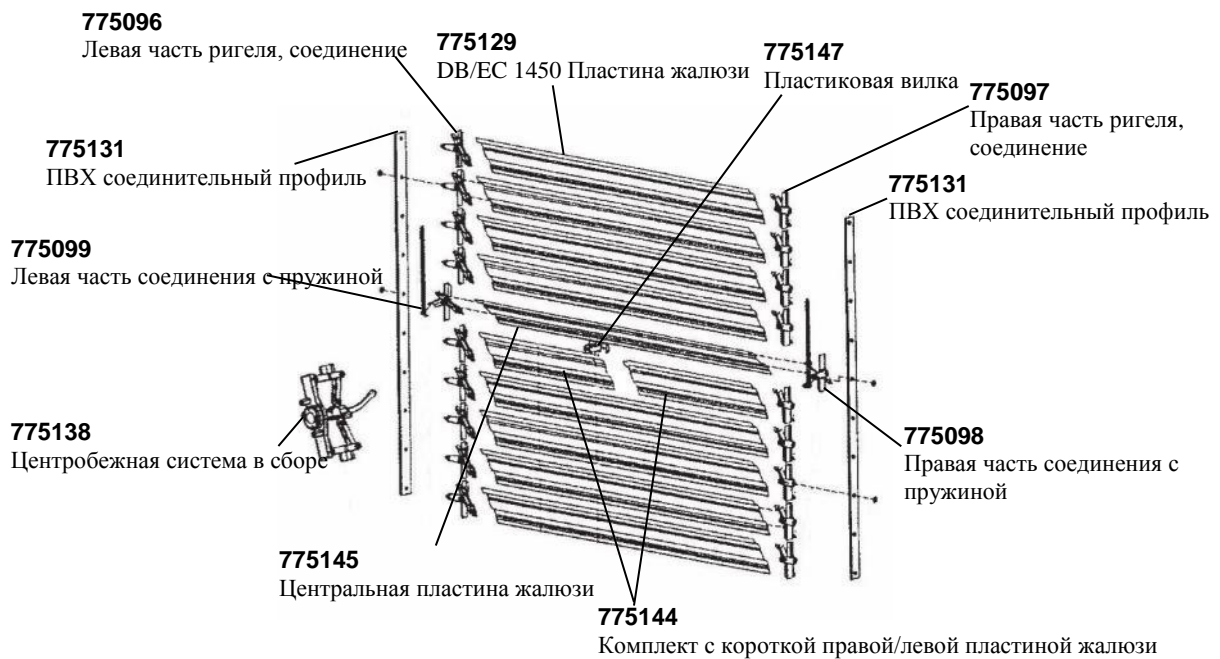

4.19 ЕС 1450 Торцевых вентиляторов

ЕС 1450 Торцевых вентиляторов

775134 DB/ЕС 1450 Мотор 2л.с. 400В, 50/60Гц
Запчасть для всех торцевых вентиляторов ЕС 1450