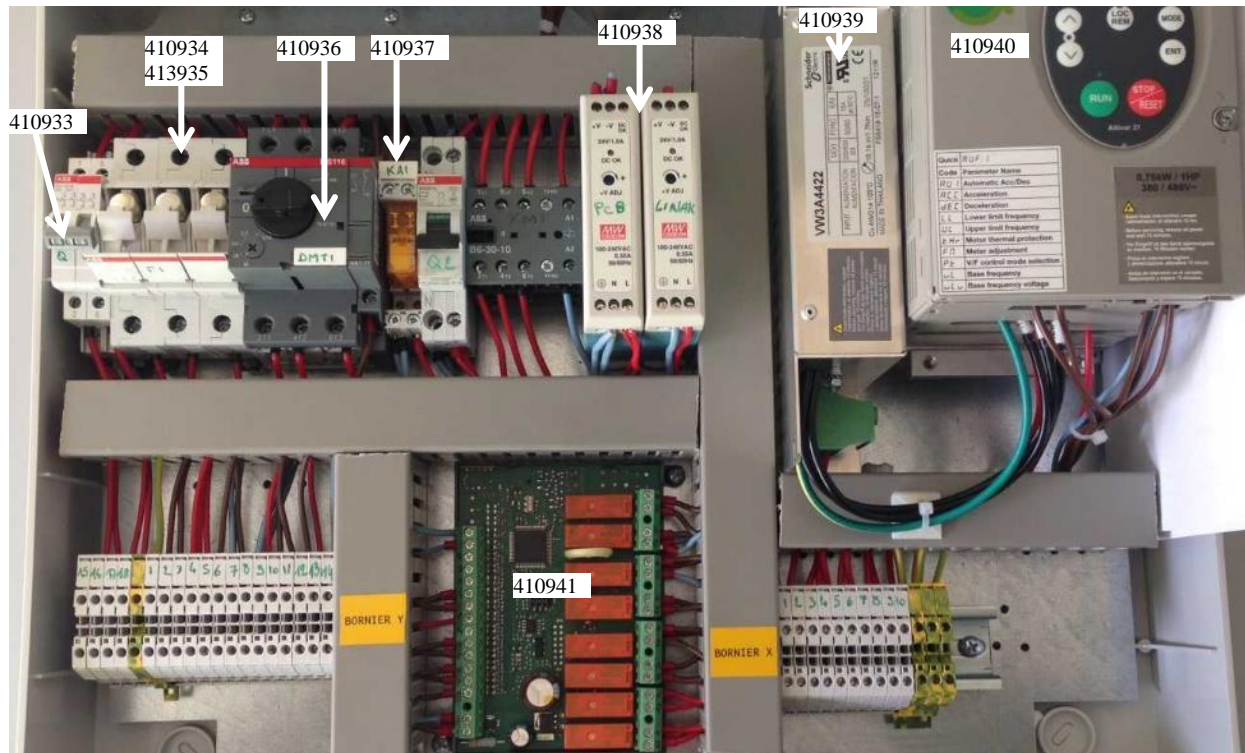

7.8.3 Рекуператор 3 x 400 В

439010 Рекуператор 3x400В 50Гц

410950 Щиток управления рекуператора 3 x 400В 50Гц

Щиток управления в сборе

410933 Автоматический выключатель 3-полюсной – рекуперация

410934 Предохранитель 3-полюсной – рекуперация

410935 Предохранитель 10x38 2А – рекуперация

410936 Автомат защиты двигателя – рекуператор 1.6 -2.5 А

410937 Реле с разъемом 230В - рекуперация

410938 Блок питания – рекуперация

410939 Фильтр для частотного преобразователя - рекуперация

410940 Частотный преобразователь – рекуператор ATV21