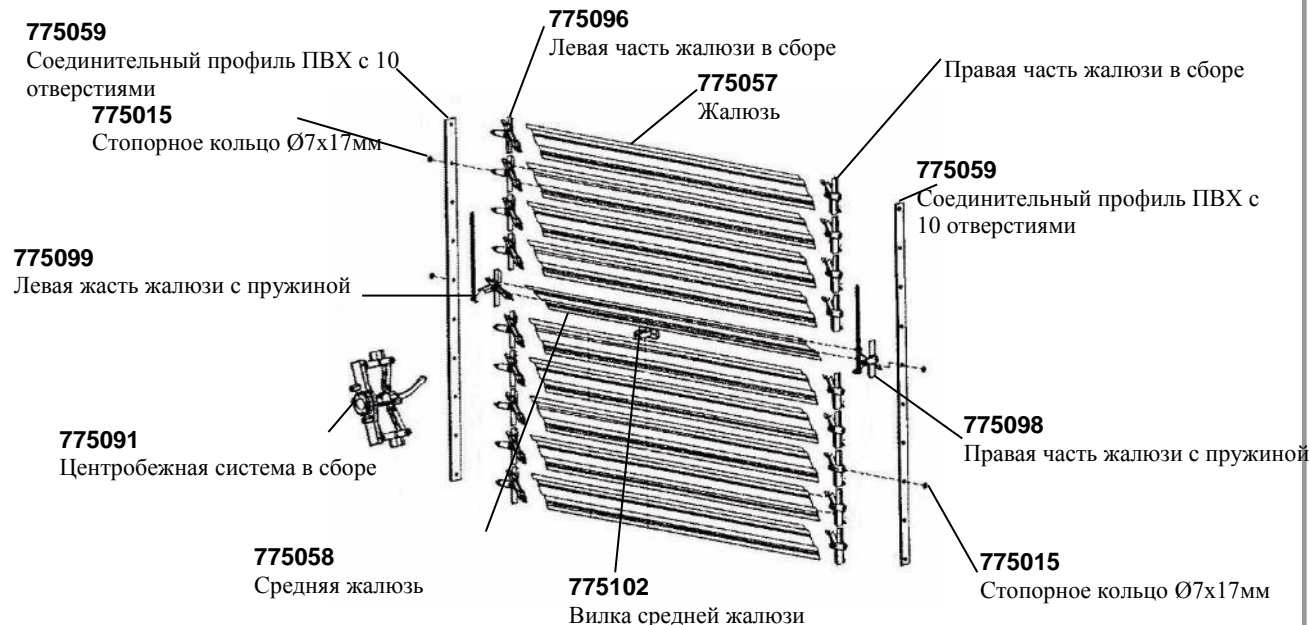

4.18 ЕС 1400 Торцевые вентиляторы

ЕС 1400 Торцевые вентиляторы

775104 ЕС1400 Мотор 400В 1.5л.с. 50/60Гц

Запчасть для:

- 435146 ЕС 1400 Вентилятор 400В 1.5 л.с. 50Гц (без сборки конуса)
- 435149 ЕС 1400 Вентилятор 400В 1.5 л.с. 60 Гц (без сборки конуса)
- 435142 ЕС 1400 Вентилятор 400 В 1.5л.с. 50 Гц (без сборки конуса)
- 435160 ЕС 1400 Вентилятор 400В 1.5 л.с. 60 Гц SST (без сборки)