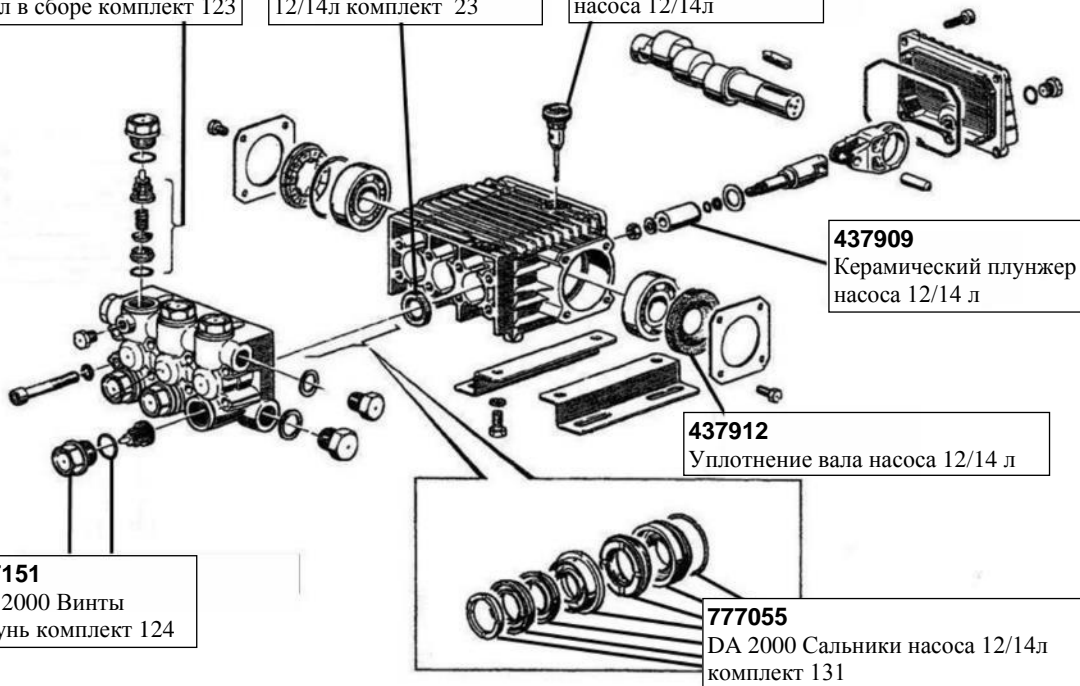

### 777041 Насос 12 л/мин. 50 Гц

**777053**

DA 2000 Клапан насоса  
12/14л в сборе комплект 123

**777052**

DA 2000 Сальник насоса  
12/14л комплект 23

**437929**

DA 2000 Щуп масла  
насоса 12/14л

**437909**