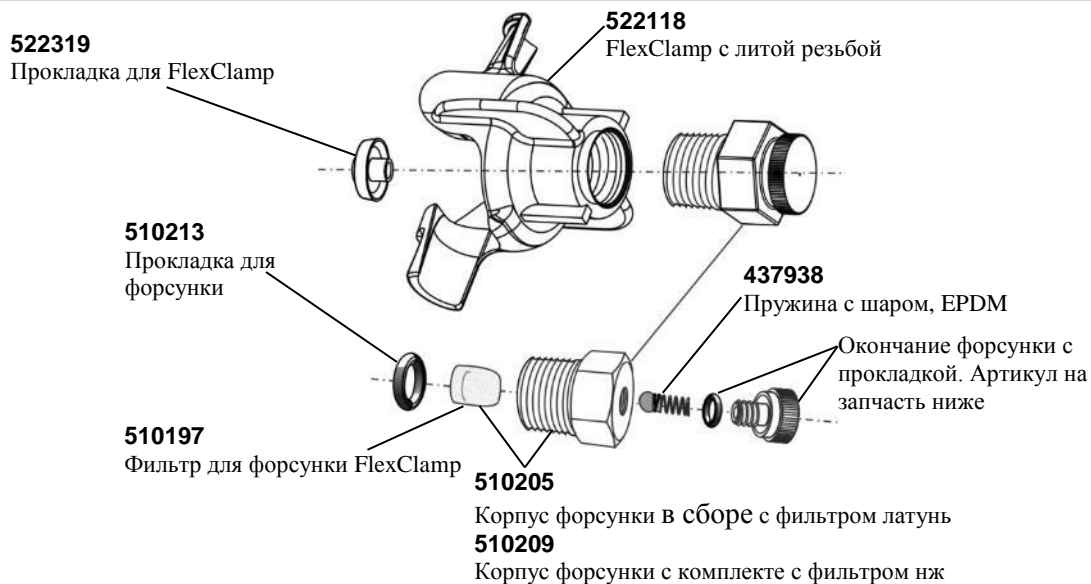

6.3 Форсунки и различные аксессуары

Форсунки и различные аксессуары

437475 FlexClamp Форсунка в сборе 0.2 мм

437424 FlexClamp Форсунка в сборе 0.3 мм