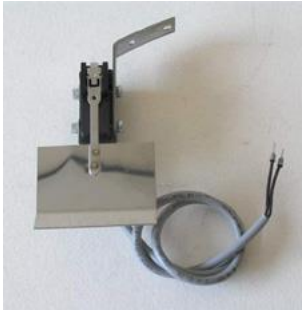

Теплогенераторы

410909 Комплект электрода ионизации

410910 Датчик расхода воздуха, теплогенераторы GP 40/70