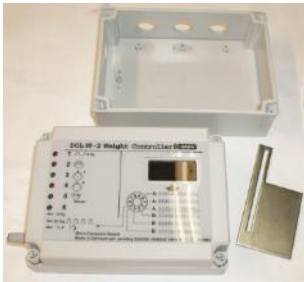

130941 DOL 99-2 Панель, текст+программ.

Запчасть для:

130320 DOL 99-2 Двухкомпонентные весы для корма