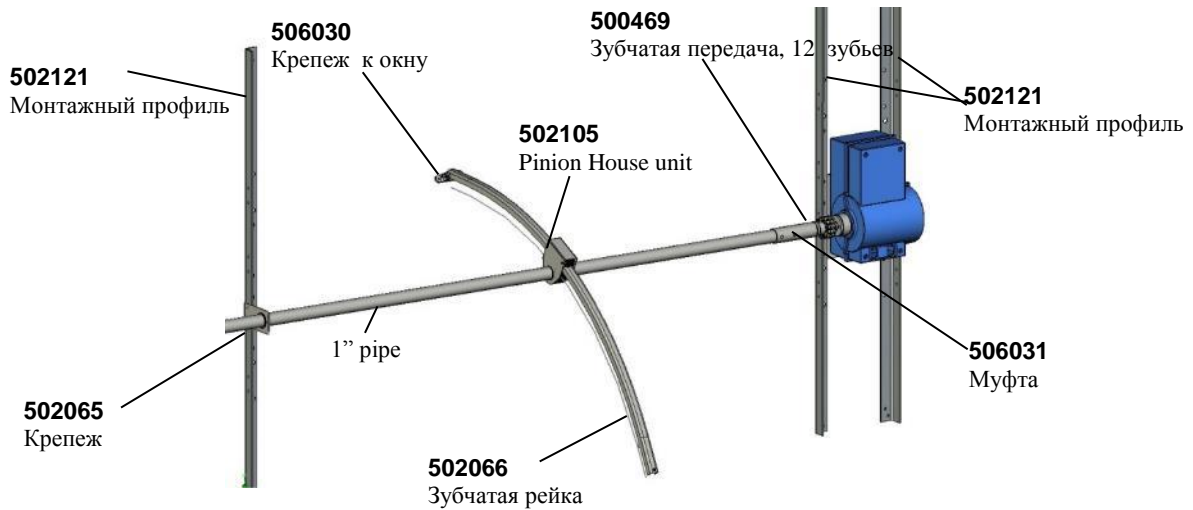

3.10 Реечная передача R&P

Реечная передача с DA 75