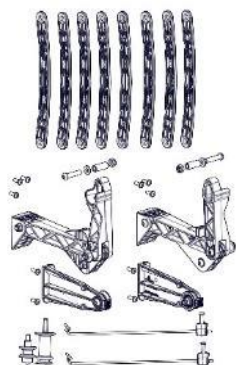

531256 DA17K Туннельный приточный клапан, уплотнительный профиль 1414мм

**DA 17K Туннельный приточный клапан**

531293 DA17K Туннельный приточный клапан, герметизирующий профиль 1378мм

531294 DA 17K Туннельный приточный клапан, нижняя кромка 1353мм