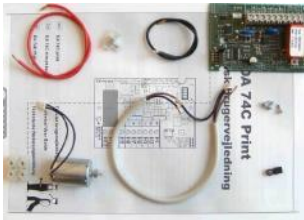

8.6 DA 74AB Мотор привода заслонки 0-10 В

DA 74AB Мотор привода заслонки 0-10 В

432976 DA 74C Мотор вкл. плату
Запчасть для всех DA 74