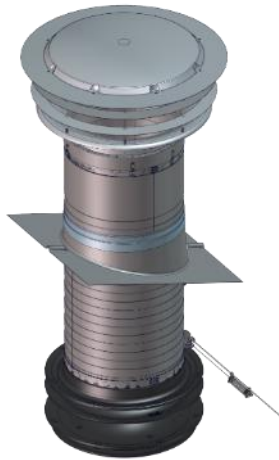

3 Приток

DA 60-920

433474 DA 50-650 Колпак в сборе, серый