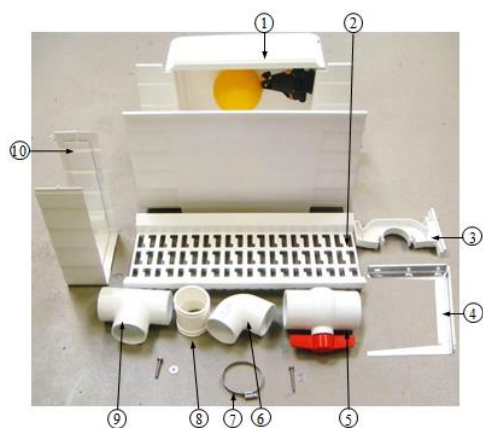

DA 150A Кассетное охлаждение

*437582 DA 150A Блок снабжения

The DA 150A Блок снабжения включает следующие части:

Номер	Артикул	Название
1	437601	Блок снабжения в сборе
2	437760	Подставка для кассеты 150/500
3	437763	Верхняя скоба DA 150A
4	437603	Нижний кронштейн для желоба
5	437761	Шаровой кран 2"
6	437762	Муфта колено клей 2"
7	437604	Зажим для соединения труб 50-70 мм
8	437605	Соединитель труб
9	437606	Тройник клей 2"
10	437607	Стык желоба