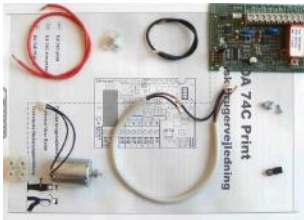

8.5 DA 74C Мотор привода заслонки

DA 74C Мотор привода заслонки

432976 DA 74C Мотор вкл. плату
Запчасть для всех DA 74