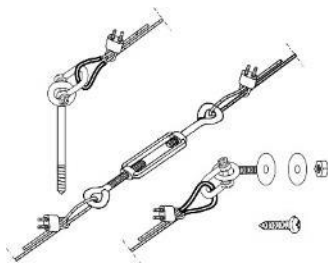

## DA 600

434088 DA 600 Рукоятка для заслонки, раструб

504860 Рукоятка длинная для заслонки шахты DA

405908 Зажим троса для вращающейся рукоятки

434008 DA 600 Ограничители черные

434030 DA 600 Крестовина

434091 DA 600 Сетка, заслонка