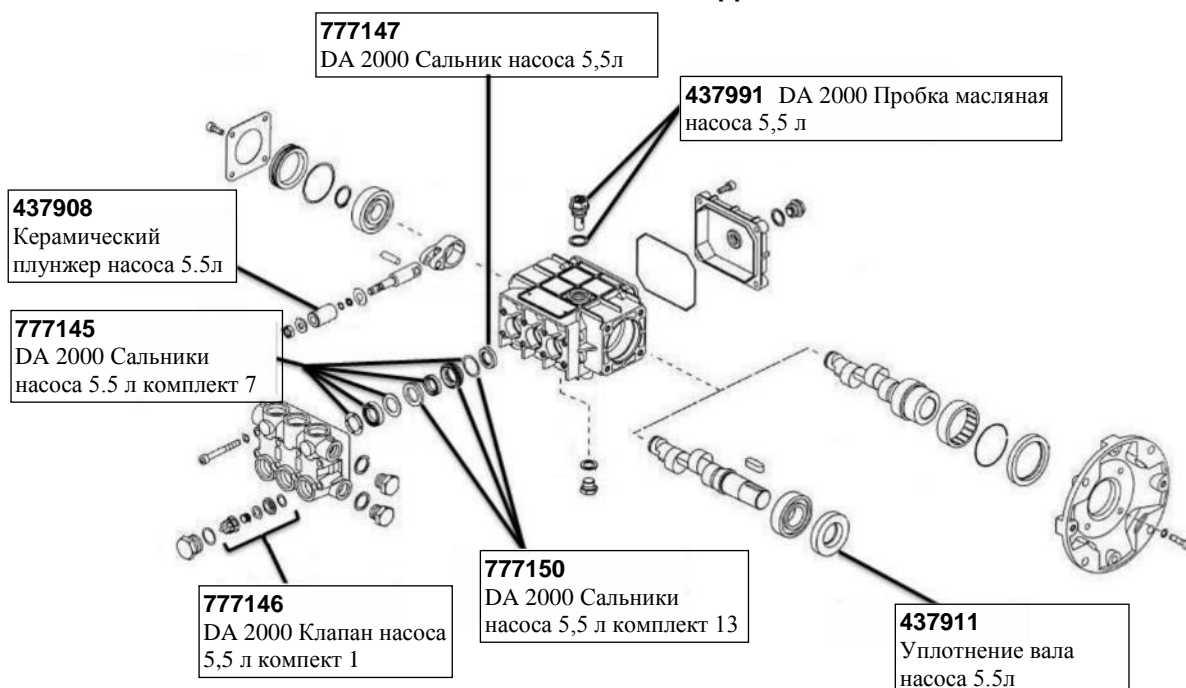

437925 Насос 5.5 л для DA 2000

438904 DA 2000 Частотный преобразователь 5,5/12л

Запчасть для:

437591 Насос 5,5л 70бар, 3x400В 50/60Гц с частотным преобразователем