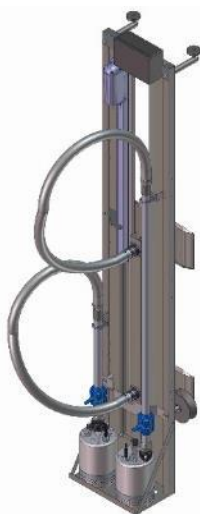

438100 Bio Flex Станок очистителя в сборе 50Гц

438101 Bio Flex Станок очистителя в сборе 60Гц