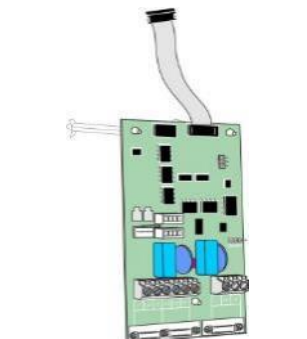

132244 Модуль работы с данными CAN шина

Запчасть для всех моделей DOL 339