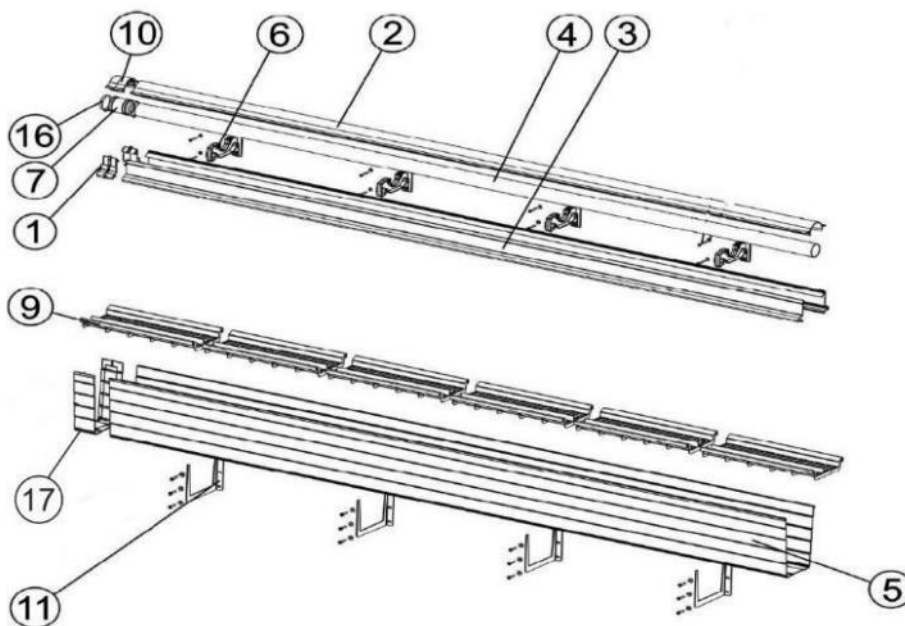

DA 150B Кассетное охлаждение

Номер	Кол-во	Артикулу	Название
1	1	437371 437370	DA 100B/150B Насос 230В 50Гц DA 100B/150В Насос 230В 60Гц
5	5	437762	Муфта колено клей 2"
6	2	437761	Шаровой кран 2"
7-15	1	437611	Труба водоснабжения 2"
16	1	437601	Поплавковый клапан JOBE 3/4"
17	2	437606	Тройник клей 2"
32	1	437760	Подставка под кассету 6"

437775 DA 150B Кассетное охлаждение, средняя и
концевая части

Комплект средней части

Номер	Кол-во	Артикул	Название
1	4	437616	Муфта направляющей кассеты
2	2	437610	Отвод 3000
3	4	437609	Направляющая кассеты 3000
4	2	437611	Труба водоподачи 2" 4/100-3000
5	1	437608	Желоб 3000
6	8	437763	Верхняя скоба DA 150A
7	2	437605	Соединитель труб
9	11	437760	Подставка под кассету 6"
10	2	437618	Муфта отвода
11	7	437603	Нижний кронштейн для желоба
16	4	437604	Зажим для соединения труб 50-70 мм
17	1	437607	Стык желоба