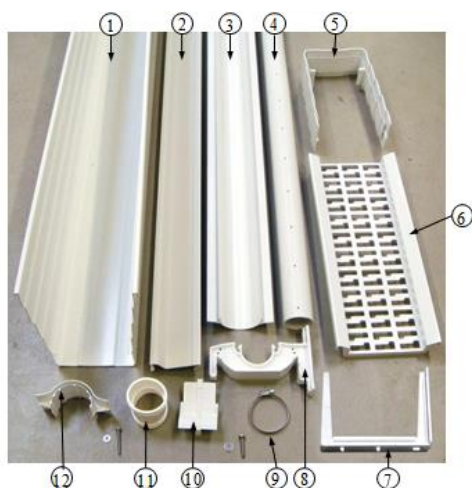

*437581 DA 150A Кассетное охлаждение – следующий

The DA 150A Кассетное охлаждение – следующий включает следующие части:

Номер	Артикул	Название
1	437608	Желоб 3000
2	437609	Направляющая кассеты 3000
3	437610	Отвод 3000
4	437611	Труба водоснабжения 2" 4/100 3000
5	437607	Стык для желоба
6	437760	Подставка под кассету 150/500
7	437603	Нижний кронштейн для желоба
8	437763	Верхняя скоба DA 150A
9	437604	Зажим для соединения труб 50-70 мм
10	437616	Муфта направляющей кассеты
11	437605	Соединитель труб
12	437618	Муфта отвода