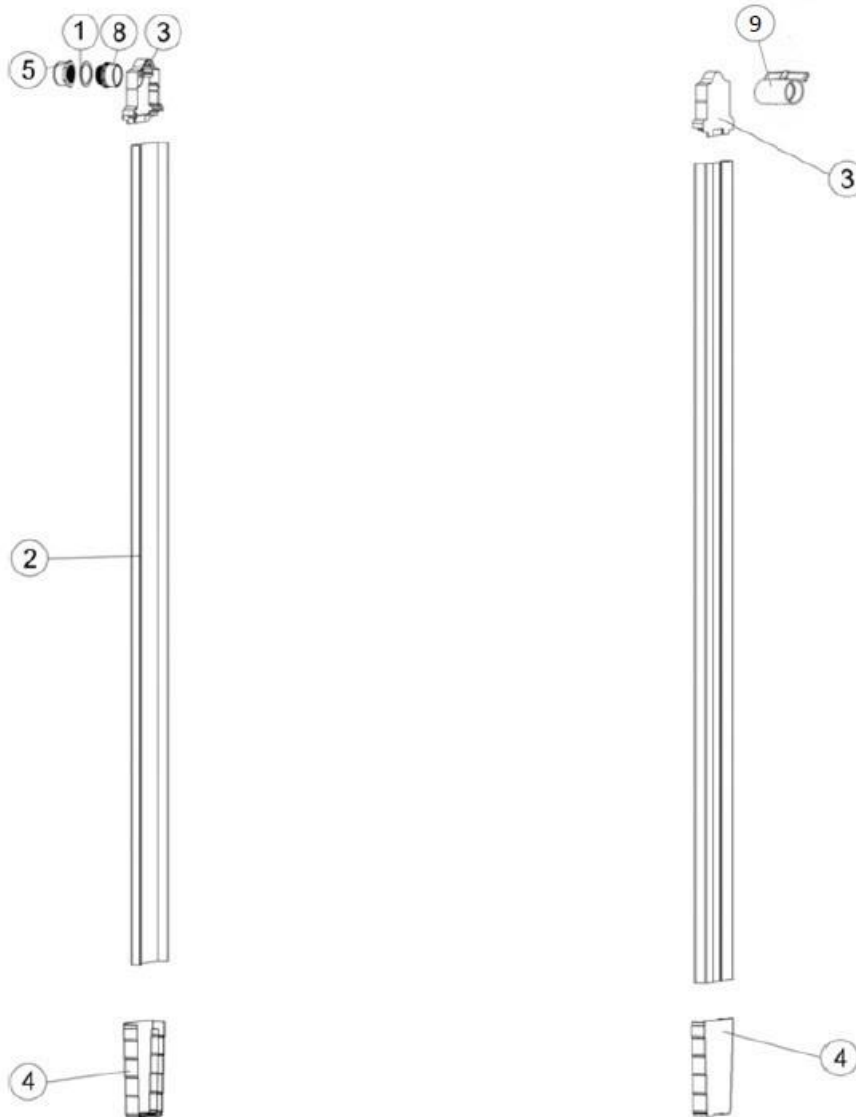

## Комплект концевой части

Номер	Кол-во	Артикул	Название
1	2	437652	DA 150B Плоская прокладка 59x75x2
2	2	437623	Торец для кассеты 6"
3		437795	DA 150B Заглушка для отвода 6"
4	2	437619	Заклушка для желоба
5	2	437653	DA 150B Уплотнительная крышка 2"
8	2	437654	DA 150B Переходник 2" для концевой части
9	1	437761	Шаровой кран 2"