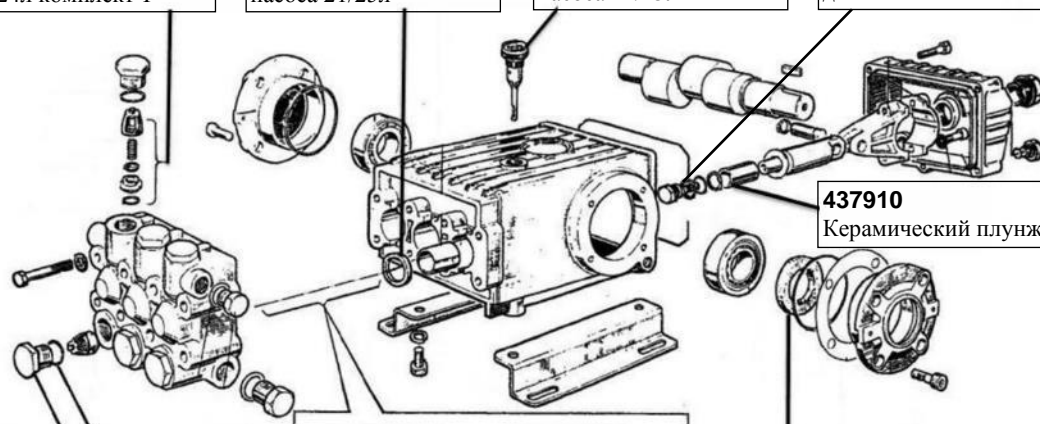

Насос 21/25 л для DA 2000

777050

DA 2000 Клапан насоса
21/24л комплект 1

777148

DA 2000 Сальник
насоса 21/25л

437930

DA 2000 Щуп масла
насоса 21/25л

777152

DA 2000 Комплект 6
для насоса 21 л

437910

Керамический плунжер насоса 21 л

437931

DA 2000 Винты латунь
комплект 4

438913

Уплотнение вала насоса 21л комплект 3

777056

DA 2000 Сальники насоса
21/25л комплект 28