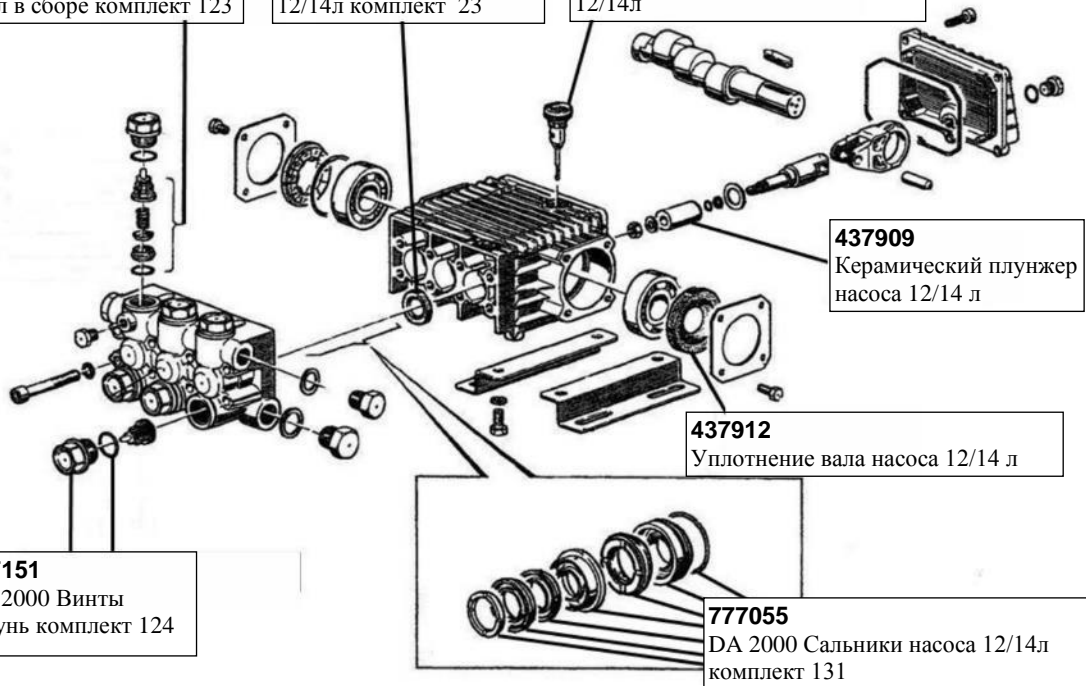

### 777041 Насос 12 л/мин 50 Гц

**777053**

DA 2000 Клапан насоса  
12/14л в сборе комплект 123

**777052**

DA 2000 Сальник насоса  
12/14л комплект 23

**437929**

DA 2000 Щуп масла насоса  
12/14л

**437909**