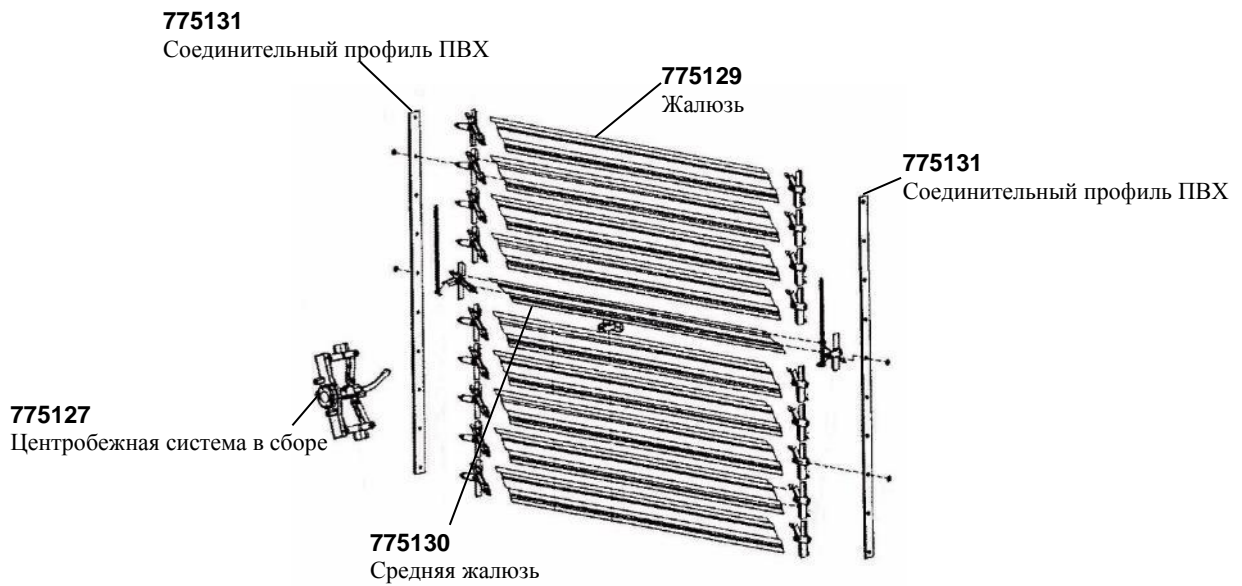

4.17 DB 1450 Торцевые вентиляторы

DB 1450 Торцевые вентиляторы

775134 DB/EC 1450 Мотор 2л.с. 400В, 50/60Гц