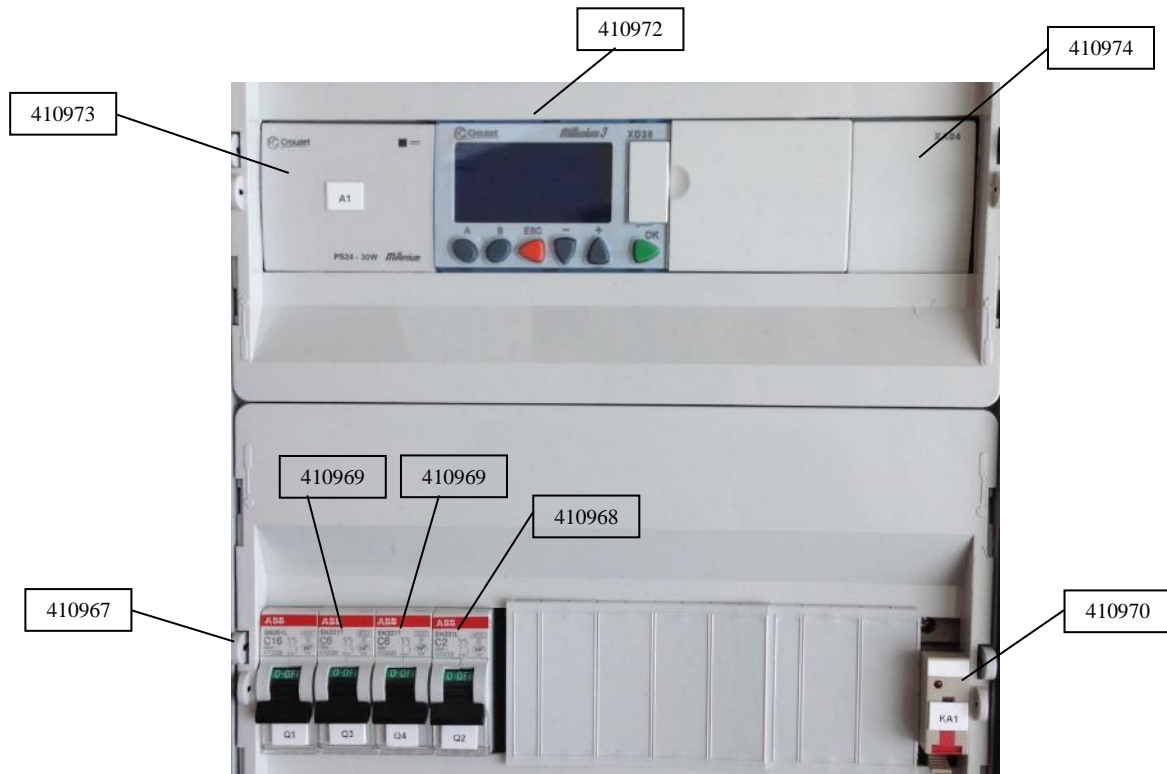

7.8.1 Рекуператор Var. 230 V

439020 Рекуператор Var. 230В 50/60 Гц

410966 Щиток управления рекуператора 230В 50/60Гц Var

Щиток управления в сборе

Запчасть для:

439020 Рекуператор Var. 230В 50/60 Гц

410967 Автоматический выключатель 2-полюсной 16А – рекуператор

Запчасть для:

439020 Рекуператор Var. 230В 50/60 Гц

410968 Автоматический выключатель 2-полюсной 2А – рекуператор

Запчасть для:

439020 Рекуператор Var. 230В 50/60 Гц

410969 Автоматический выключатель 2-полюсной 6А – рекуператор

Запчасть для:

439020 Рекуператор Var. 230В 50/60 Гц