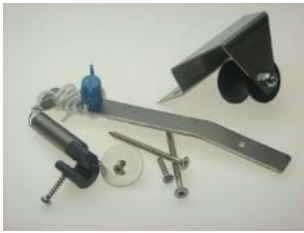

3.9 DA 30 Потолочный приточный клапан

DA 30 Потолочный приточный клапан

401313 DA 30S Регулирующий набор, стержень

Запчасть для:

401305 DA 30S Потолочный приточный клапан 71x40 см

401300 DA 30K Потолочный приточный клапан 60x40 см