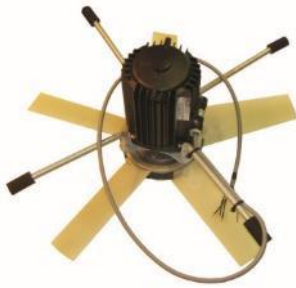

DA 600-5T

524216 DA 600-5TF Вентилятор тандем 3x230V, без аксессуаров

Запчасть для:

445059 DA 600-5FT Вентилятор тандем 3x230 с частотным преобразователем