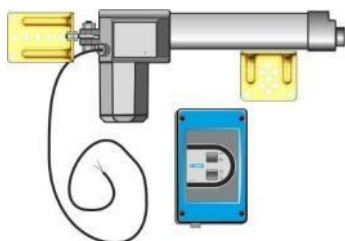

DA 174 Привод 24В

*432082 DA 174 Привод 560 мм вкл/выкл 24В

*432083 DA 174 Привод 380 мм вкл/выкл 24В

432084 DA 174 Привод 380 мм бесступенчатый 24В