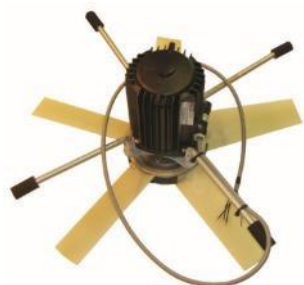

524213 DA 600-5F Вентилятор 3x230V, ex. acc.

Запчасть для:

445059 DA 600-5FT Вентилятор тандем 3x230 с частотным преобразователем