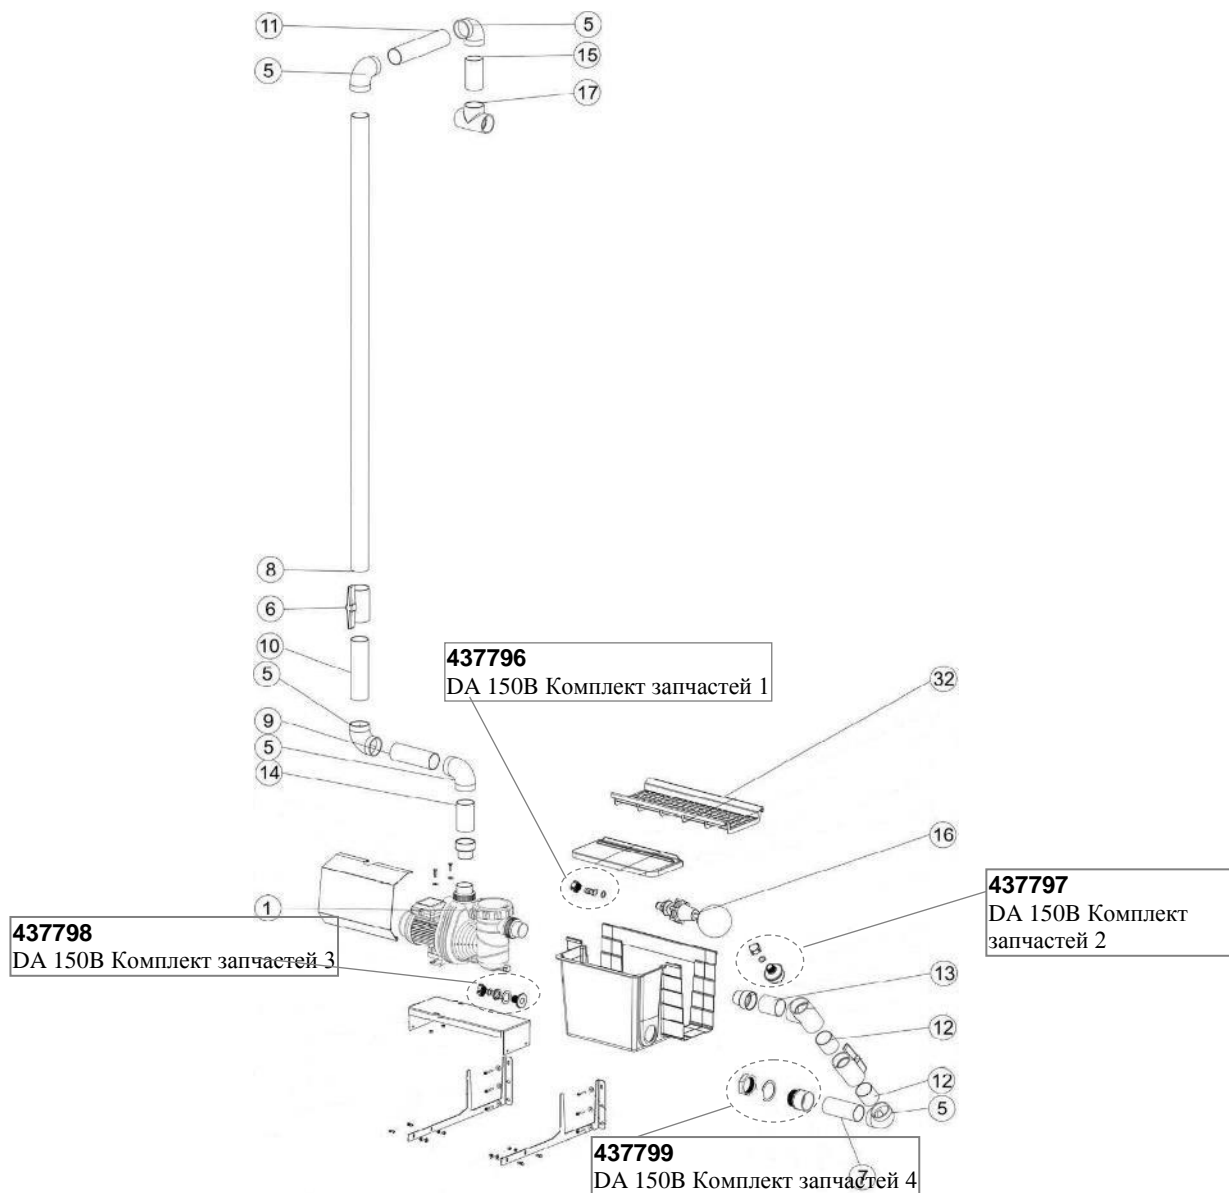

DA 150B Кассетное охлаждение

437773 DA 150B Кассетное охлаждение, основа 6 м, 50Гц

437774 DA 150B Кассетное охлаждение, основа 6 м, 60 Гц

437783 DA 150B Кассетное охлаждение, основа 6м, без насоса

Основа 6 м включает насос, блок снабжения, среднюю и концевую части

437770 DA 150B Кассетное охлаждение, блок снабжения, 50Гц

437771 DA 150B Кассетное охлаждение, блок снабжения, 60Гц

437784 DA 150B Кассетное охлаждение, блок снабжения, без насоса

DA 150B Блок снабжения включает следующие части: