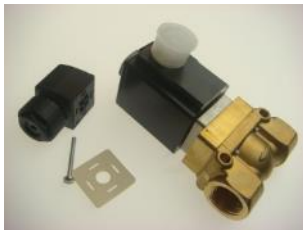

437944 Клапан высокого давления 30 л/мин без адаптера